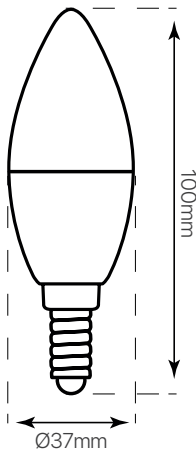

vela led

ficha técnica

datasheet

ref. 5550321

Illuminance Distance Curve

Nombre / Name	vela led mate E14
Referencia / Reference	5550321
Materiales / Materials	Aluminio + PC
Difusor / Diffuser	PC
Potencia / Power	6W
Temperatura de color / Color temperature	6000K
Flujo luminoso / Luminous flux	540lm
Dimable / Dimmable	No
Ángulo de apertura / Beam angle	300°
Ángulo de inclinación / Inclination angle	-
IP	IP20
IK	-
F.P	>0.9
UGR	-
IRC	≥80
Chip	EPISTAR SMD 2835
Driver	i-TEC SERIES
Vida media (duración) / Average life	+20.000 h
Clase energética / Energy class	A+
Aislamiento eléctrico / Electrical isolation	Clase II
Colores / Colors	Opal
Medida exterior / Product size	Ø37 mm x 100 mm
Protección contra Sobretensiones / surge protection	-
Tª (ambiente/trabajo) / Tª (enviroment/work)	-20°C ~ 45°C
Input	AC 180 ~ 240V
Output	DC 40 ~ 80V
Frecuencia / Frequency	50 / 60Hz
Peso / Weight	20g
Certificados / Certificates	CE RoHS
Garantia / Warranty	2 años