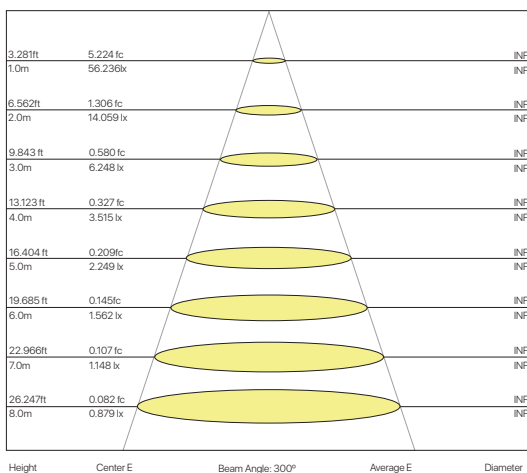

vela led

ficha técnica

datasheet

ref. 5550321

Illuminance Distance Curve

Nombre / Name	vela led mate E14
Referencia / Reference	5550321
Materiales / Materials	Aluminio + PC
Difusor / Diffuser	PC
Potencia / Power	6W
Temperatura de color / Color temperature	6000K
Flujo luminoso / Luminous flux	540lm
Dimable / Dimmable	No
Ángulo de apertura / Beam angle	300°
Ángulo de inclinación / Inclination angle	-
IP	IP20
IK	-
F.P	>0.9
UGR	-
IRC	≥80
Chip	EPISTAR SMD 2835
Driver	i-TEC SERIES
Vida media (duración) / Average life	+20.000 h
Clase energética / Energy class	A+
Aislamiento eléctrico / Electrical isolation	Clase II
Colores / Colors	Opal
Medida exterior / Product size	Ø37 mm x 100 mm
Protección contra Sobretensiones / surge protection	-
Tª (ambiente/trabajo) / Tª (enviroment/work)	-20°C ~ 45°C
Input	AC 180 ~ 240V
Output	DC 40 ~ 80V
Frecuencia / Frequency	50 / 60Hz
Peso / Weight	20g
Certificados / Certificates	CE RoHS
Garantia / Warranty	2 años